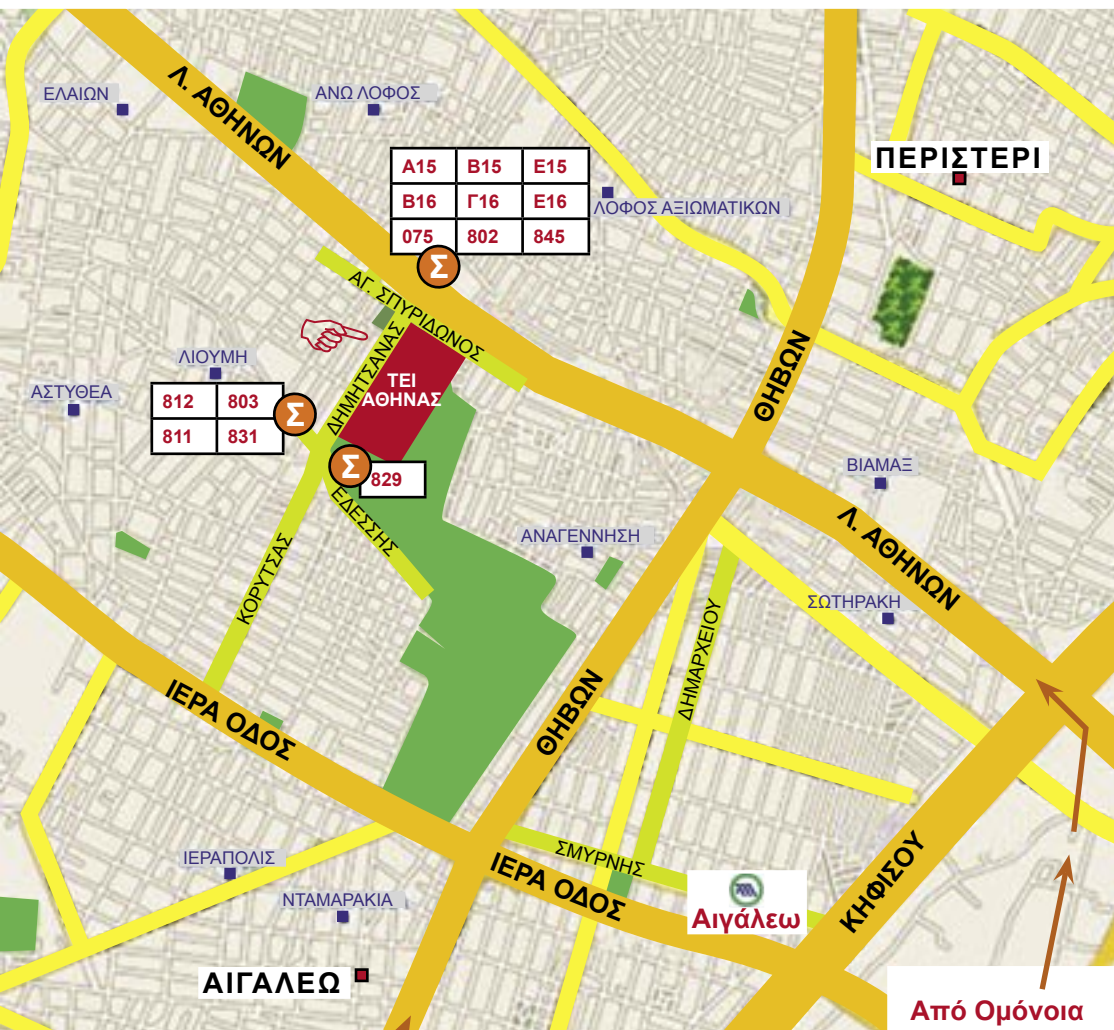

Χάρτης πρόσβασης στο ΤΕΙ Αθήνας

812	803
811	831

A15	B15	E15
B16	Γ16	E16
075	802	845

Σ Στάσεις λεωφορείων για το ΤΕΙ-Α

Από Πειραιά

Από Ομόνοια

Για περισσότερες πληροφορίες στο site www.oasa.gr

Λεωφορειακές γραμμές για το ΤΕΙ-Α

- **Από το κέντρο της Αθήνας**
  Αφετηρία σταθμός Μεταξουργείου
  A15, B15, E15
- Αφετηρία Πλατεία Κουμουνδούρου
  B16, Γ16, E16, 812*
- **Από Πειραιά**
  Αφετηρία Πλατεία Καραϊσκάκη
  802, 845, 803*
- Αφετηρία Ακτή Ξαβερίου
  831*
- **Από Μετρό Άγιος Αντώνιος**
  075
- **Από Μετρό Αιγάλεω**
  829*, 811*(τοπικό)

* Τα συγκεκριμένα λεωφορεία κάνουν στάση στην οδό Εδέσσης. Όλα τα υπόλοιπα κάνουν στην **Λεωφ. Αθηνών**.

B16, Γ16