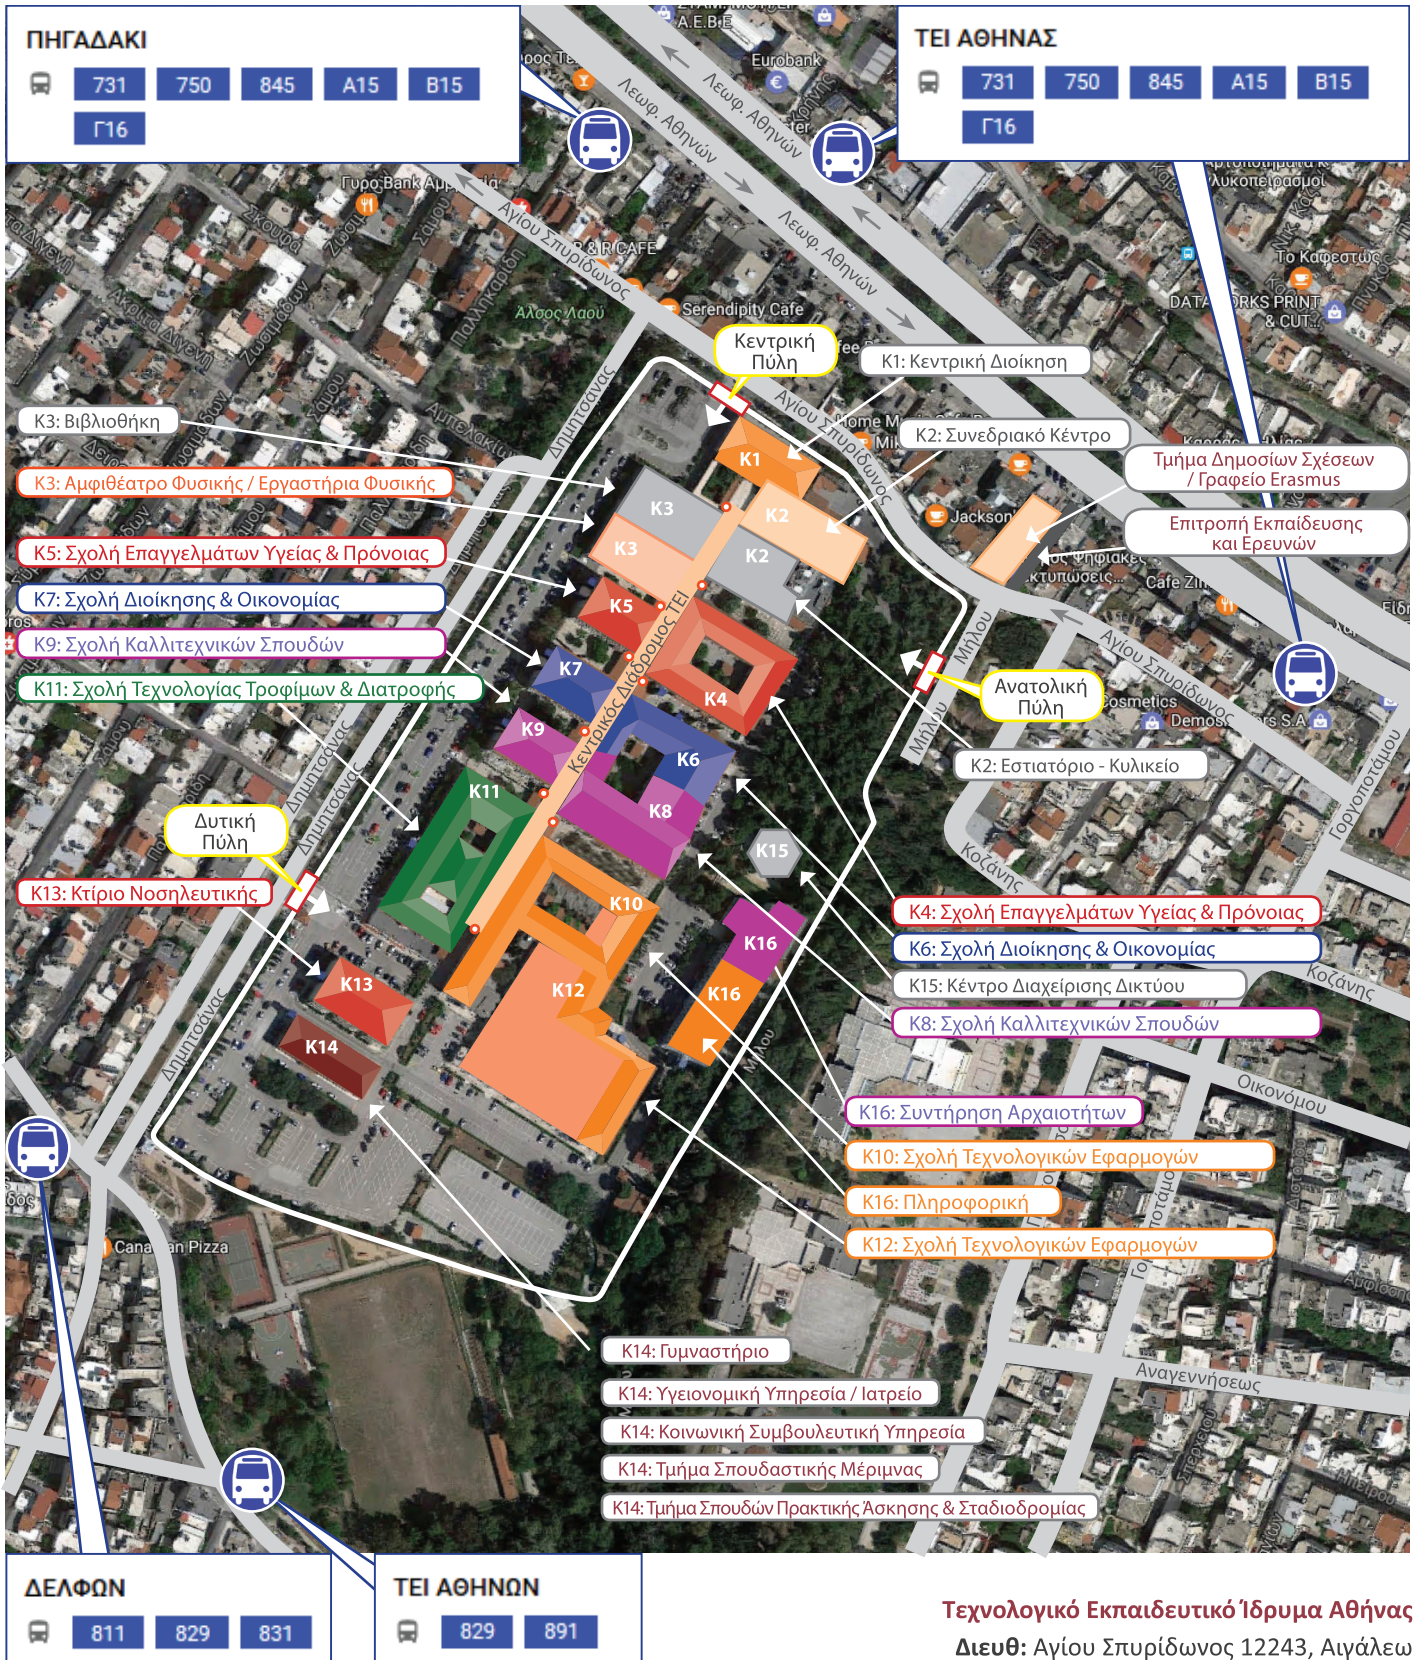

Κάτοψη του ΤΕΙ Αθήνας

Στάσεις Λεωφορείων για το Αθήνας

Τεχνολογικό Εκπαιδευτικό Ίδρυμα Αθήνας

Διευθ: Αγίου Σπυριδώνος 12243, Αιγάλεω