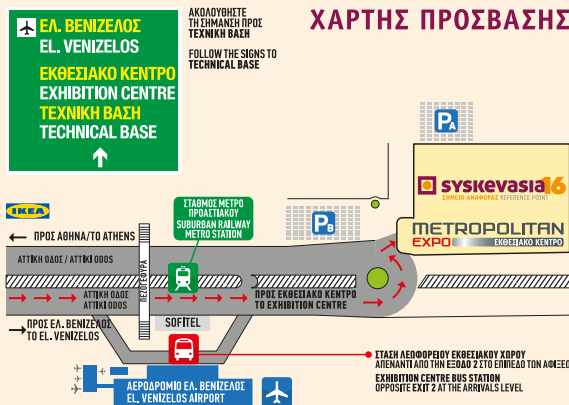

ΤΟΜΕΙΣ ΕΝΔΙΑΦΕΡΟΝΤΩΣ - Syskevasia 2016

- ☐ Μηχανήματα & Εξοπλισμός
- ☐ Εκτυπώσεις
- ☐ Υπηρεσίες
- ☐ Υλικά
- ☐ Logistics
- ☐ Άλλο

ΔΙΑΜΟΝΗ

- www.hiathens.com
- www.sofitel.com
- www.astorhotel.gr
- www.aquamarina.gr
- www.president.gr